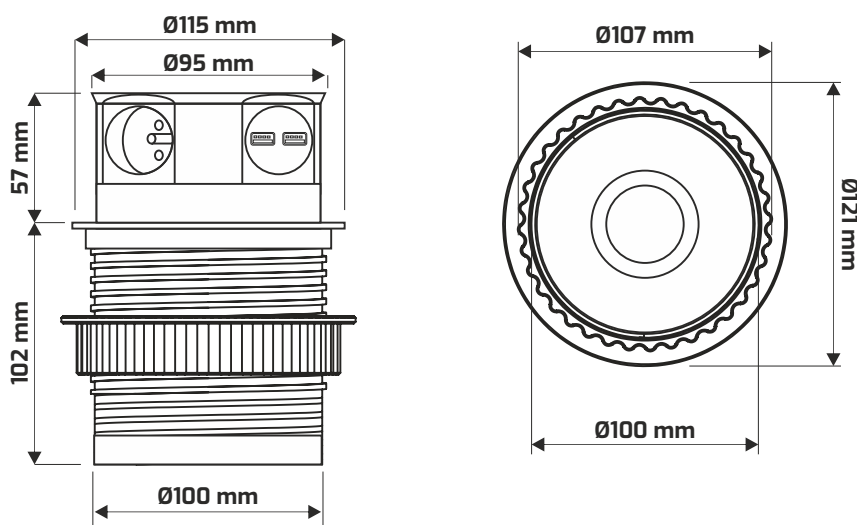

KARTA KATALOGOWA

CATALOGUE CARD / DATENBLATT

TETRA BOX USB - przedłużacz wpuszczany w blat

TETRA BOX USB - recessed power outlet

TETRA BOX USB - Steckdosenleiste versenkbar

Kolor obudowy

Color of the housing / Gehäusefarbe

Aluminium / Aluminium / Aluminium

Indeks

Index / Artikelnummer

 **TETRABOX-4G2U-FR-01**

 **TETRABOX-4G2U-DE-01**

Indeks Index / Artikelnummer	Gniazdo 230V Socket 230V / Steckdose 230V	Gniazdo USB USB socket / USB-Büchse	Kolor Color / Farbe	Wymiary Dimensions / Maße	Materiał Material / Material
TETRABOX-4G2U-FR-01	3 x FRENCH	2 x 5V DC 2,4A	Aluminium Aluminum / Aluminium	Ø76 mm x 80 mm	Tworzywo sztuczne Plastic / Kunststoff
TETRABOX-4G2U-DE-01	3 x SCHUKO				