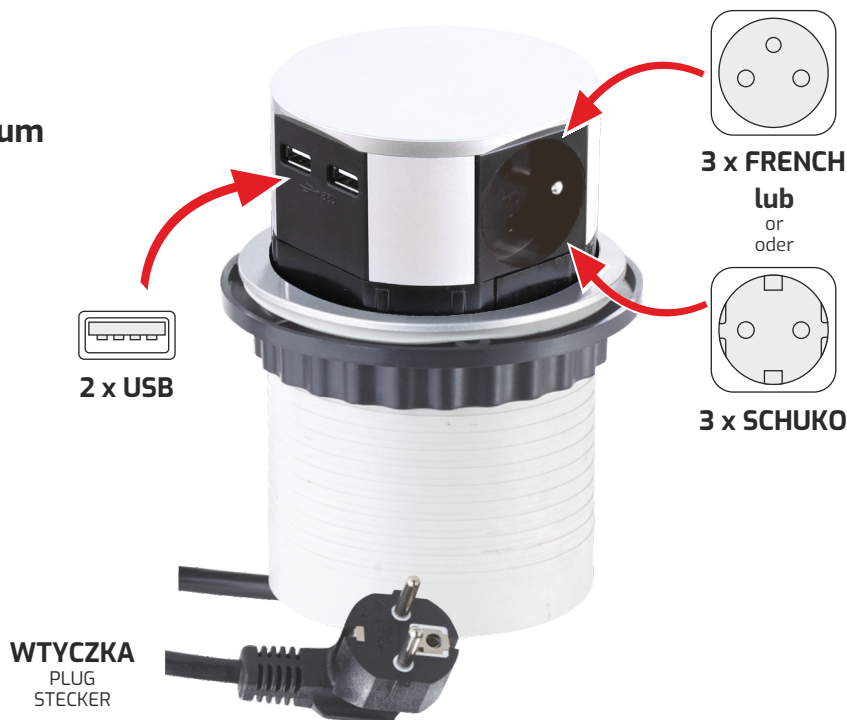

KARTA KATALOGOWA

CATALOGUE CARD / DATENBLATT

TETRA BOX USB - przedłużacz wpuszczany w blat

TETRA BOX USB - recessed power outlet

TETRA BOX USB - Steckdosenleiste versenkbar

Kolor obudowy

Color of the housing / Gehäusefarbe

Aluminium / Aluminium / Aluminium

Indeks

Index / Artikelnummer

 **TETRABOX-4G2U-FR-01**

 **TETRABOX-4G2U-DE-01**

Indeks Index / Artikelnummer	Gniazdo 230V Socket 230V / Steckdose 230V	Gniazdo USB USB socket / USB-Büchse	Kolor Color / Farbe	Wymiary Dimensions / Maße	Materiał Material / Material
TETRABOX-4G2U-FR-01	3 x FRENCH	2 x 5V DC 2,4A	Aluminium Aluminum / Aluminium	Ø76 mm x 80 mm	Tworzywo sztuczne Plastic / Kunststoff
TETRABOX-4G2U-DE-01	3 x SCHUKO				